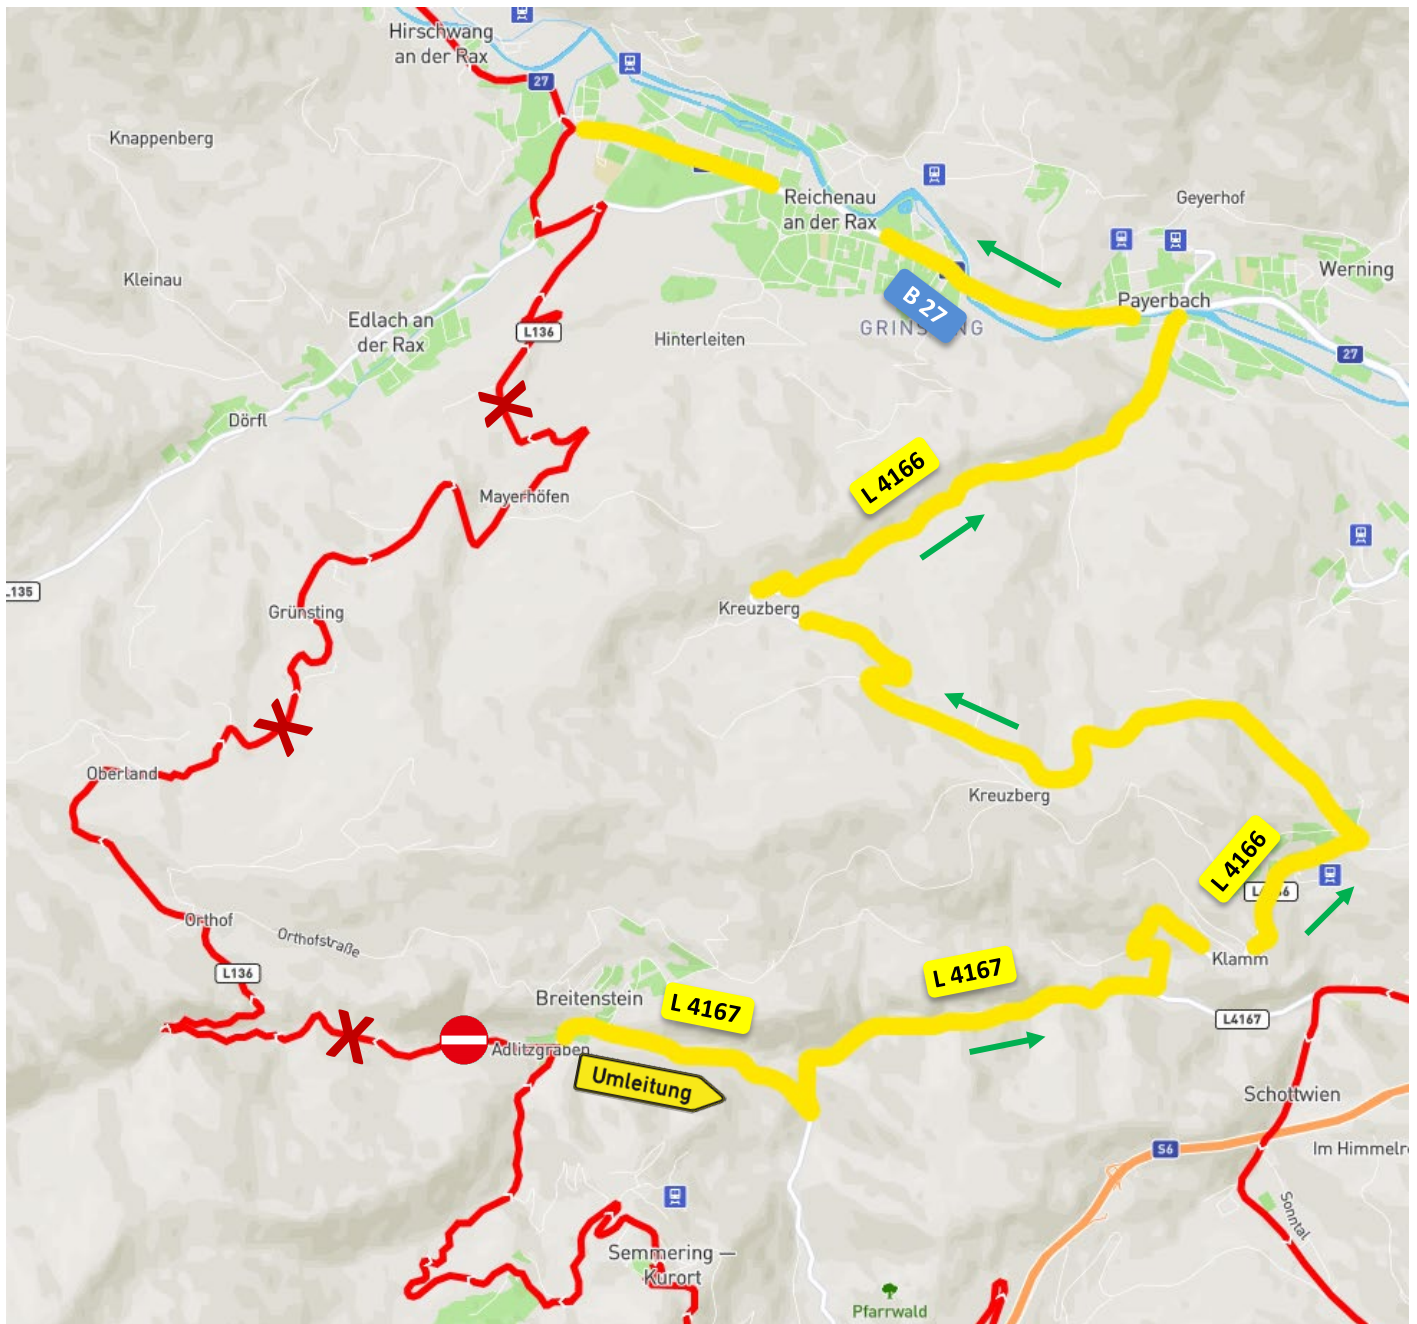

**Umleitung / Detour
Breitenstein
KM 381 – 393,5 (+/- 5,5 km)**

**Streckenbuch Blatt 18
Roadbook Page 18**

L136 ab Breitenstein gesperrt, beschilderte Umleitung über Klamm, Kreuzberg, Payerbach und Reichenau/Rax nach Hirschwang/Rax

L136 closed from Breitenstein, please use detour with signs „UMLEITUNG“ via Klamm, Kreuzberg, Payerbach and Reichenau/Rax to Hirschwang/Rax